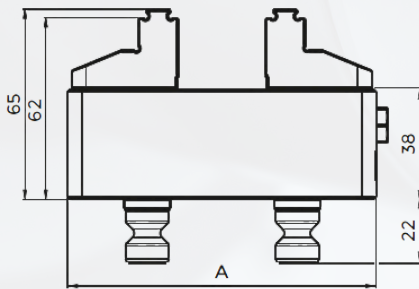

Mordaza Autocentrante Para 5 Ejes MRC 78X110

Nº Art.	B	A	C Máx.	Par de apriete	Fuerza de amarre
MRC78X110	78,5	110	90	70 Nm	14 kN
MRC78X145	78,5	145	125	70 Nm	14 kN
MRC78X185	78,5	185	165	70 Nm	14 kN