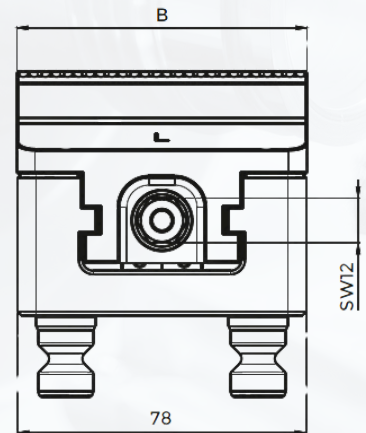

Mordaza Autocentrante Para 5 Ejes MRC 78X110

Nº Art.	B	A	C Máx.	Par de apriete	Fuerza de amarre
MRC78X110	78,5	110	90	70 Nm	14 kN
MRC78X145	78,5	145	125	70 Nm	14 kN
MRC78X185	78,5	185	165	70 Nm	14 kN