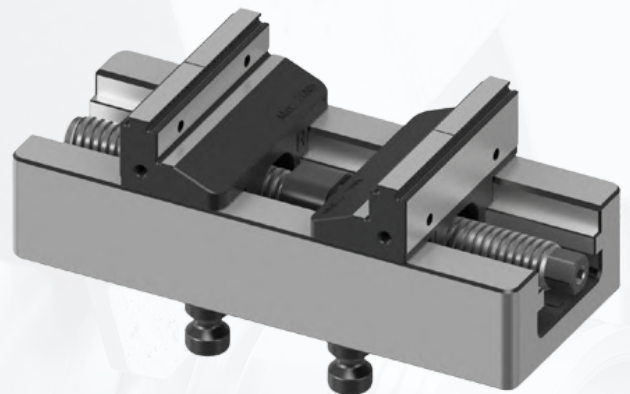

Mordaza Autocentrante Para 5 Ejes MRC 78X110

Nº Art.	B	A	C Máx.	Par de apriete	Fuerza de amarre
MRC78X110	78,5	110	90	70 Nm	14 kN
MRC78X145	78,5	145	125	70 Nm	14 kN
MRC78X185	78,5	185	165	70 Nm	14 kN