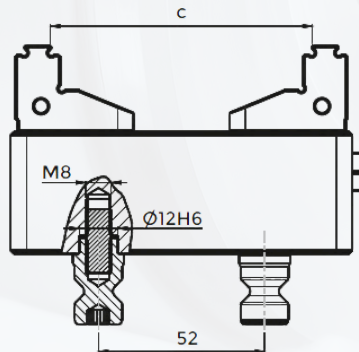

Mordaza Autocentrante Para 5 Ejes MRC 78X110

Nº Art.	B	A	C Máx.	Par de apriete	Fuerza de amarre
MRC78X110	78,5	110	90	70 Nm	14 kN
MRC78X145	78,5	145	125	70 Nm	14 kN
MRC78X185	78,5	185	165	70 Nm	14 kN