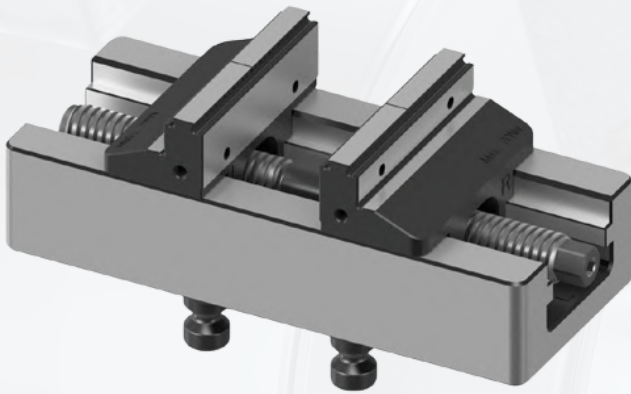

Mordaza Autocentrante Para 5 Ejes MRC 78X110

Nº Art.	B	A	C Máx.	Par de apriete	Fuerza de amarre
MRC78X110	78,5	110	90	70 Nm	14 kN
MRC78X145	78,5	145	125	70 Nm	14 kN
MRC78X185	78,5	185	165	70 Nm	14 kN