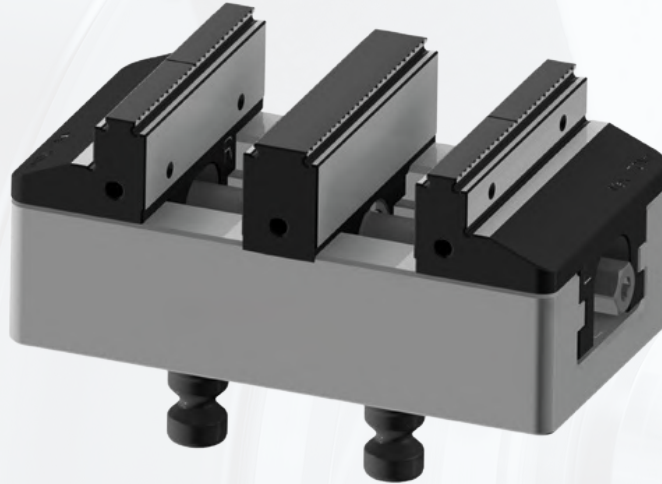

Mordaza de Doble Amarre MRCD 78

| Nº Art. | B | A | C Máx. | C1 Máx. | Par de apriete | Fuerza de amarre |
|------------|------|-----|--------|---------|----------------|------------------|
| MRCD78X110 | 78,5 | 110 | 38 | 15 | 70 Nm | 14 kN |
| MRCD78X145 | 78,5 | 145 | 55 | 32 | 70 Nm | 14 kN |
| MRCD78X185 | 78,5 | 185 | 75 | 55 | 70 Nm | 14 kN |