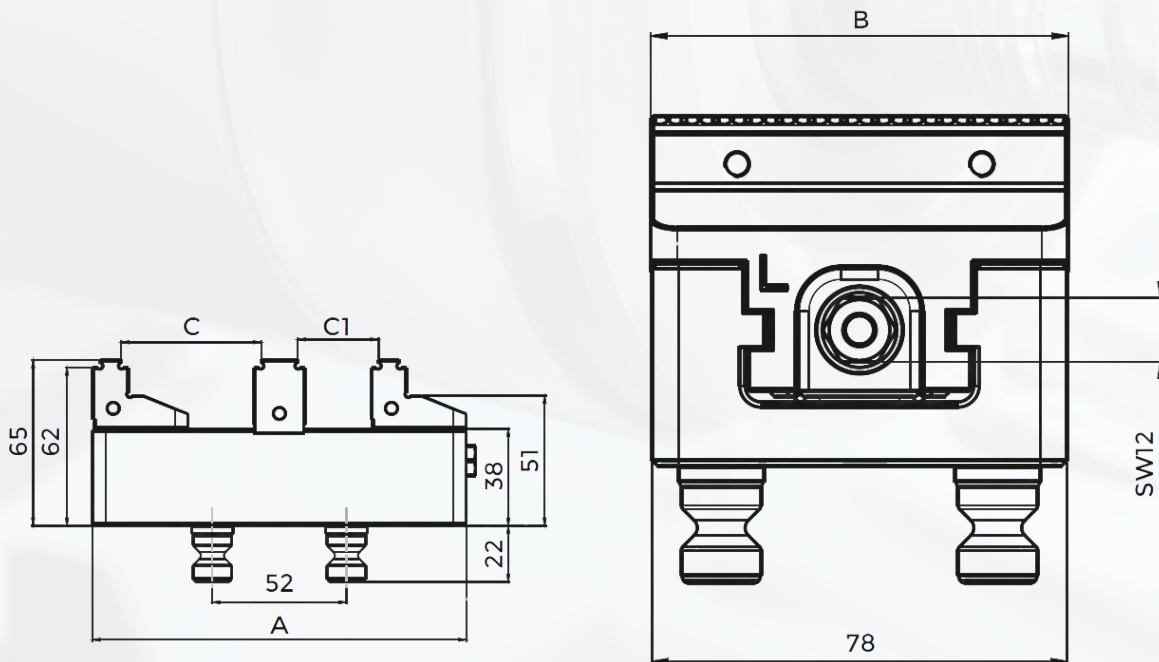

Mordaza de Doble Amarre MRCD 78

| Nº Art. | B | A | C Máx. | C1 Máx. | Par de apriete | Fuerza de amarre |
|------------|------|-----|--------|---------|----------------|------------------|
| MRCD78X110 | 78,5 | 110 | 38 | 15 | 70 Nm | 14 kN |
| MRCD78X145 | 78,5 | 145 | 55 | 32 | 70 Nm | 14 kN |
| MRCD78X185 | 78,5 | 185 | 75 | 55 | 70 Nm | 14 kN |